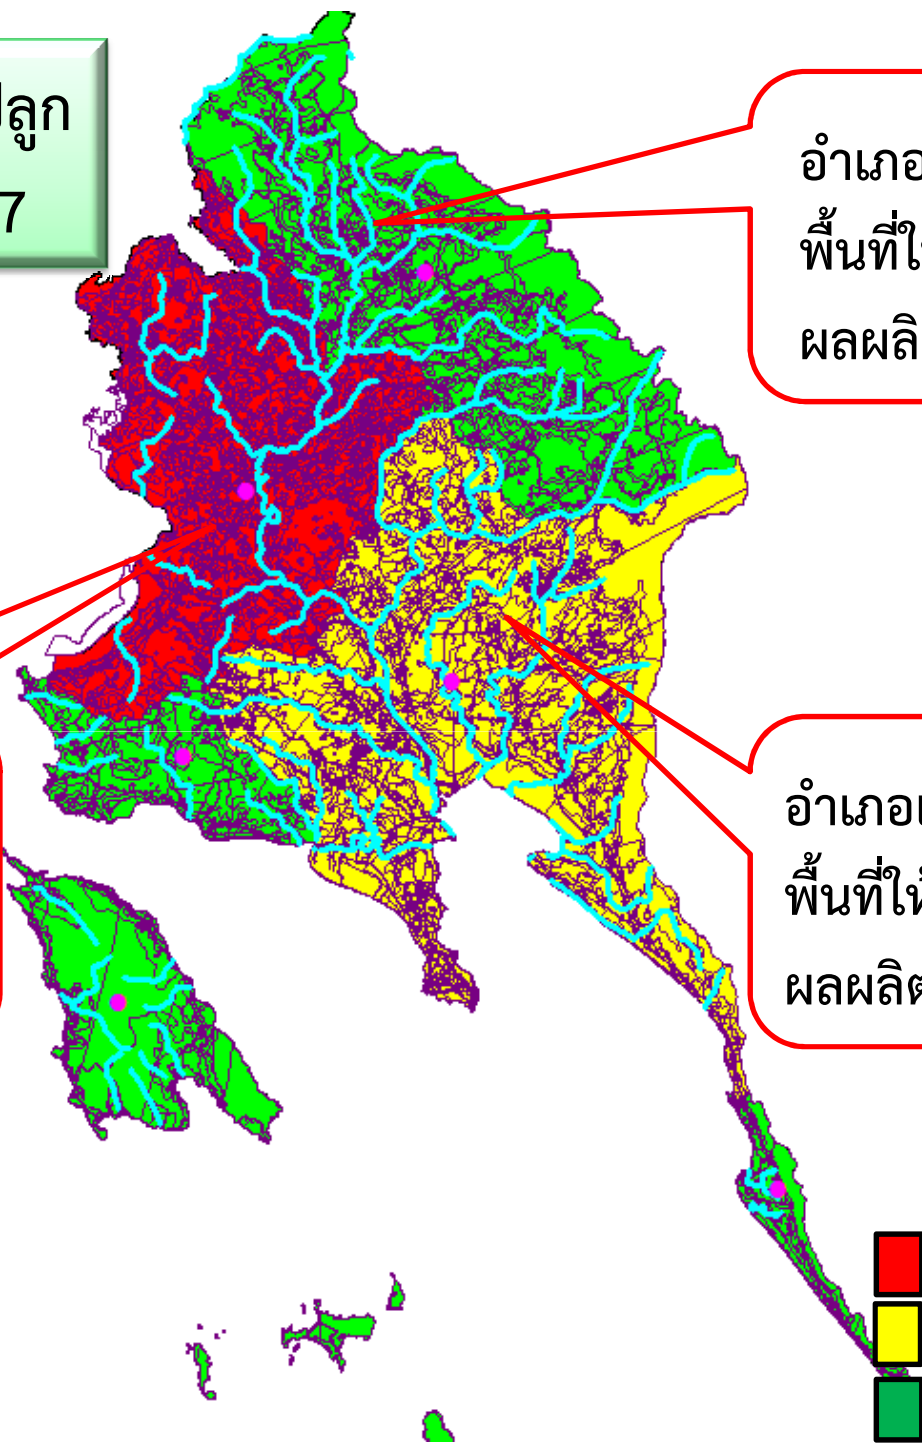

แผนที่แสดงพื้นที่เพาะปลูก
มังคุดที่สำคัญ ปี 2557

อำเภอบ่อไร่
พื้นที่ให้ผล 3,876 ไร่
ผลผลิต 2,767 ตัน

อำเภอเขาสมิง
พื้นที่ให้ผล 21,059 ไร่
ผลผลิต 15,984 ตัน

อำเภอเมือง
พื้นที่ให้ผล 5,866 ไร่
ผลผลิต 4,259 ตัน

- เพาะปลูกมาก
- เพาะปลูกปานกลาง
- เพาะปลูกน้อย